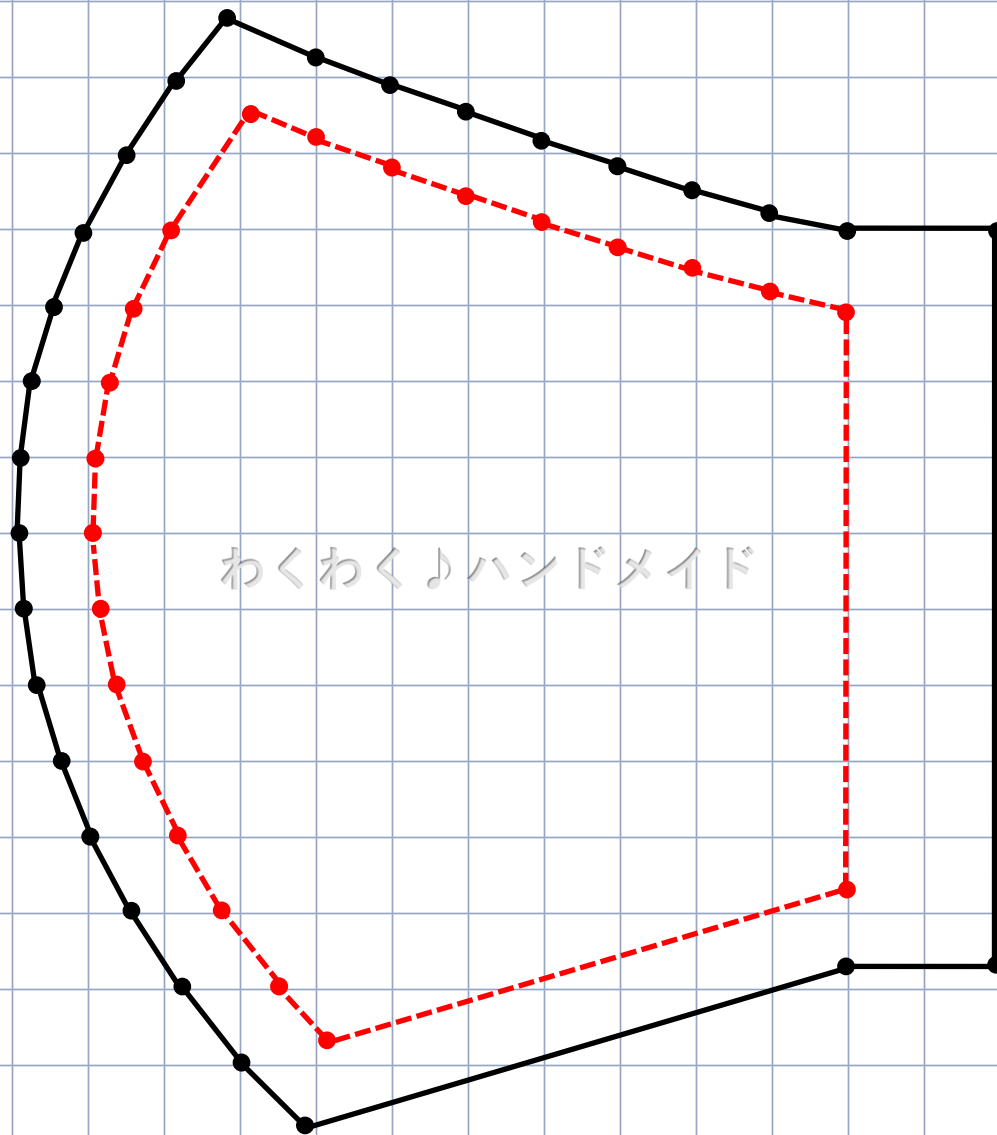

立体マスク【女性用】

5cm  
(寸法確認用)